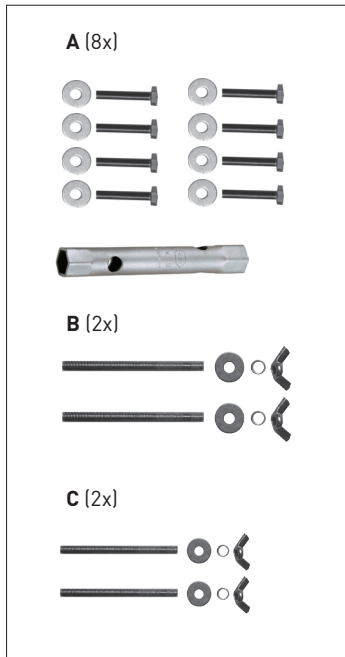

- 2-3 Personen für den Aufbau nötig
- 2-3 people to assemble

MARVEL © MARVEL

mm
|| muckle | mannequins |

Muckle Mannequins GmbH
Langlachweg 11
D-68229 Mannheim – Germany
phone 0049 (0) 621/8 28 13 95
fax 0049 (0) 621/8 28 18 40
info@mucklefiguren.de
www.mucklefiguren.de

Attention | Achtung:
Do not stand on the base!
Bitte nicht auf die Base stellen!

Aufbau in Einzelschritten nächste Seite
Setup in single steps next page