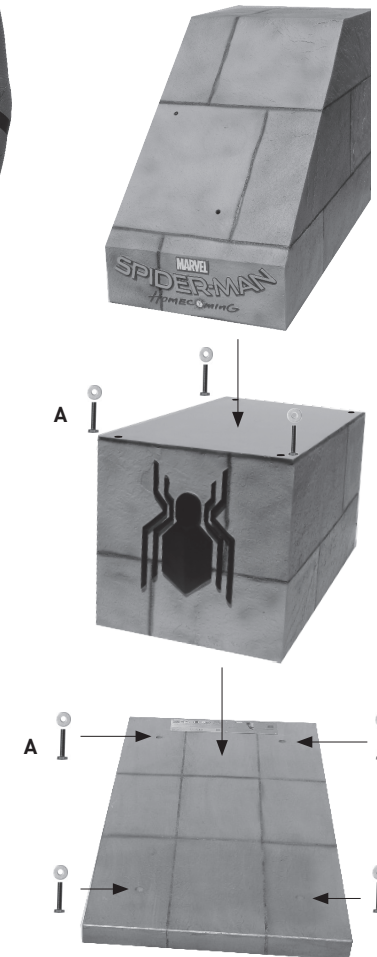

- 2-3 Personen für den Aufbau nötig
- 2-3 people to assemble

MARVEL © MARVEL

mm
|| muckle | mannequins |

Muckle Mannequins GmbH
Langlachweg 11
D-68229 Mannheim – Germany
phone 0049 (0) 621/8 28 13 95
fax 0049 (0) 621/8 28 18 40
info@mucklefiguren.de
www.mucklefiguren.de

Attention | Achtung:
Do not stand on the base!
Bitte nicht auf die Base stellen!

Aufbau in Einzelschritten nächste Seite
Setup in single steps next page