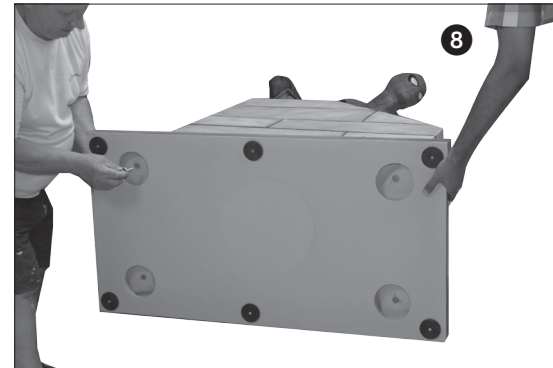

- 2-3 Personen für
den Aufbau nötig
- 2-3 people to
assemble