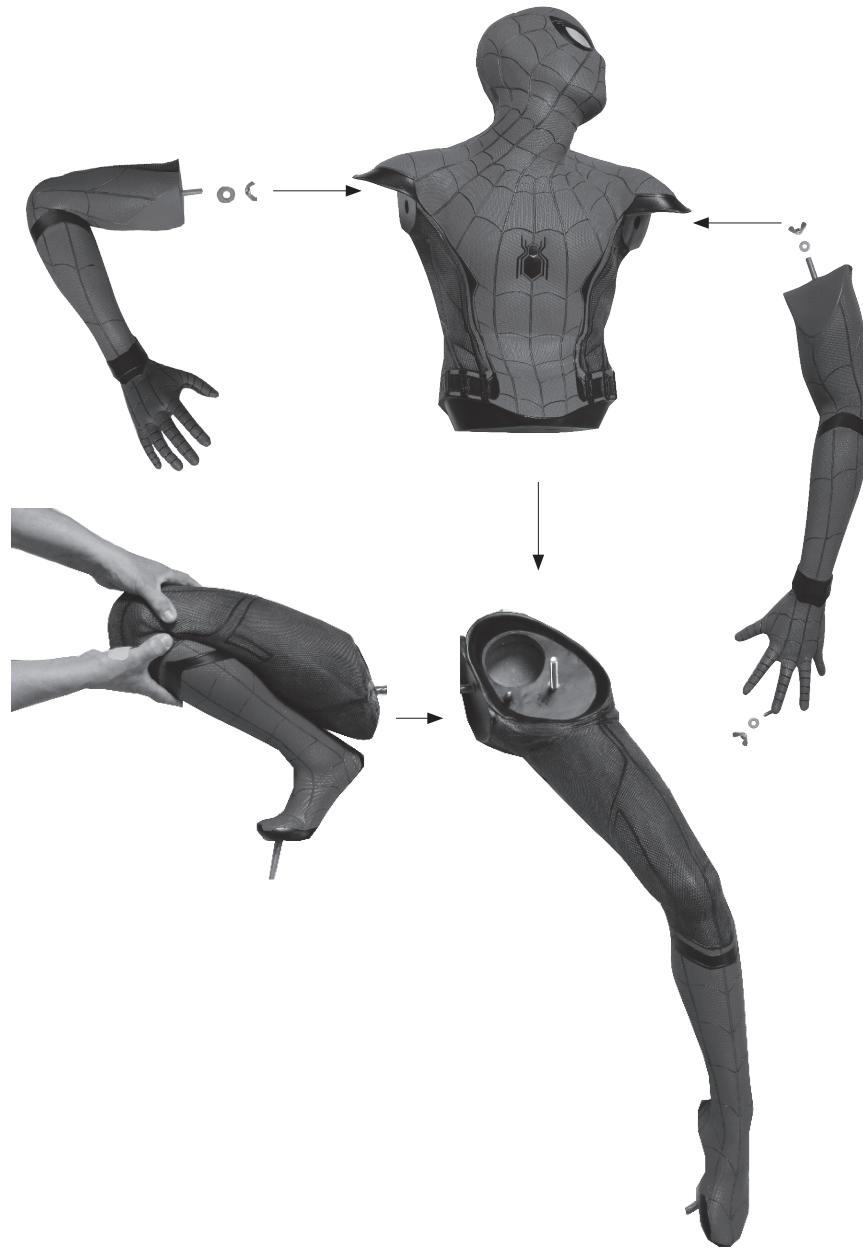

- 2-3 Personen für den Aufbau nötig
- 2-3 people to assemble

MARVEL © MARVEL

mm
|| muckle | mannequins |

Muckle Mannequins GmbH
Langlachweg 11
D-68229 Mannheim – Germany
phone 0049 (0) 621/8 28 13 95
fax 0049 (0) 621/8 28 18 40
info@mucklefiguren.de
www.mucklefiguren.de

Attention | Achtung:
Do not stand on the base!
Bitte nicht auf die Base stellen!

Aufbau in Einzelschritten nächste Seite
Setup in single steps next page