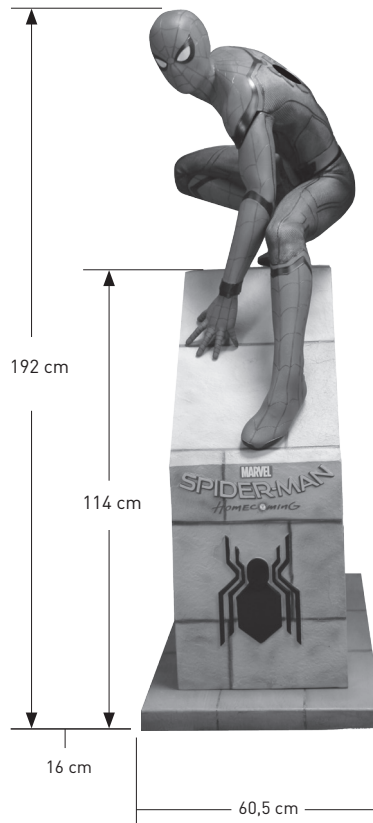

MARVEL SPIDER-MAN Homecoming

- 2-3 Personen für den Aufbau nötig
- 2-3 people to assemble

Maße Dimensions

| | |
|-------------------------------|---------|
| Höhe/Height Figur: | 192 cm |
| Höhe/Height Base: | 5,5 cm |
| Höhe Gesamt/ Height Total: | 192 cm |
| Breite/Width Base: | 60.5 cm |
| Tiefe/Depth Base: | 115 cm |

Palettengröße | Pallet size: 120 x 80 x 166 cm

Karton A | Carton A:

Maße | dimensions: 103 x 58 x 60 cm
Gewicht | weight: 33 kg

Karton B | Carton B:

Maße | dimensions: 103 x 57 x 92 cm
Gewicht | weight: 38 kg

Karton C | Carton C:

Maße | dimensions: 127 x 73 x 18 cm
Gewicht | weight: 18 kg

Packaging: 3 cartons
Total weight: 89 kg

DIES IST KEIN SPIELZEUG.
NUR ZU DEKORATIONS-
ZWECKEN VERWENDEN.

THIS IS NOT A TOY.
FOR DECORATION
ONLY.