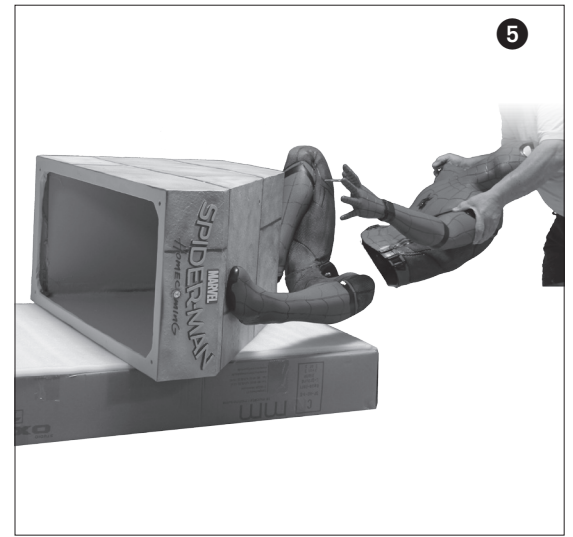

- 2-3 Personen für
den Aufbau nötig
- 2-3 people to
assemble